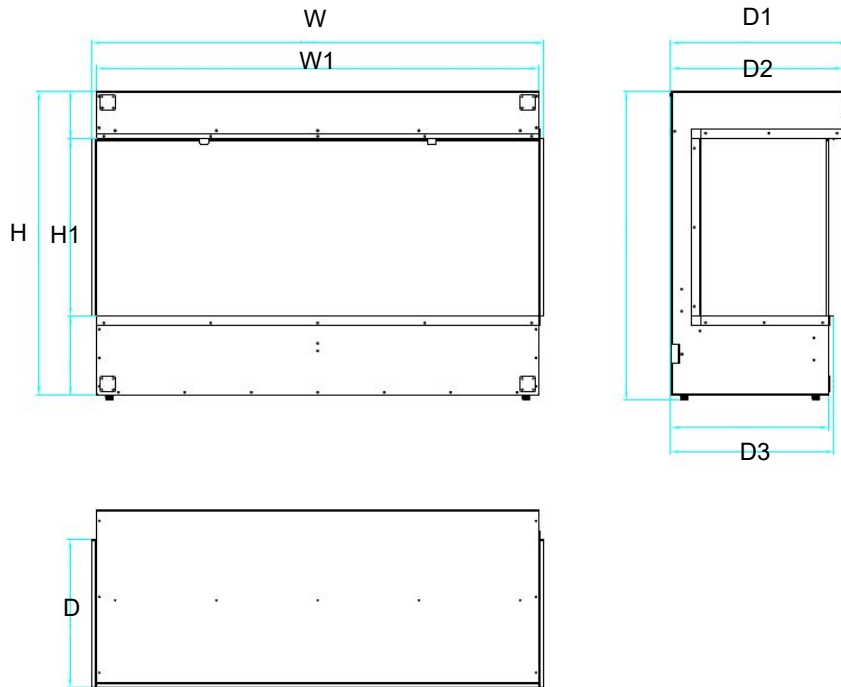

PRODUCT MODEL	W	D	H	W1	H1	D1	D2	H2	D3
TRV-55-SIG	56 1/4" 142.8cm	20 1/4" 51.4cm	37 3/4" 95.8cm	56 1/4" 142.8cm	22" 55cm	22" 55cm	21 1/2" 54.6cm	38 3/8" 97.4cm	19 5/8" 49.8cm
TRV-75-SIG	75" 193cm	21" 51.4cm	37 3/4" 95.8cm	75" 193cm	22" 55cm	22" 55cm	21 1/2" 54.6cm	38 3/8" 97.4cm	19 5/8" 49.8cm