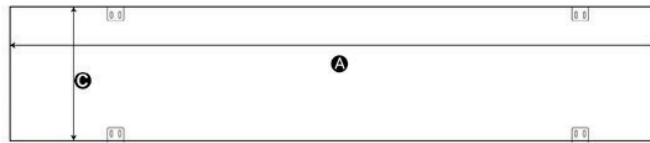

Fireplace Dimensions

Top View / Vue de dessus

Front View / Vue de face

Side View / Vue de côté

Dimensions						
Model/Modèle	A	B	C	D	E	F
JRLCD-EF10192	1397mm / 55"/po	1370mm / 53.94"/po	262mm / 10.31"/po	77mm / 3.03"/po	130mm / 5.10"/po	55mm / 2.17"/po
	G	H	I	J	K	L
	578mm / 22.76"/po	67mm / 2.64"/po	96mm / 3.78"/po	164mm / 6.46"/po	384mm / 15.12"/po	30mm / 1.18"/po