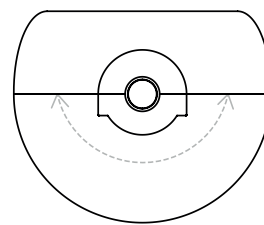

# FLOOR PLATE

POSSIBILITY OF 4 OPTIONS

0°  
 ROTATION

90°  
 ROTATION

180°  
 ROTATION

360°  
 ROTATION

Stûv 30-compact and 30-compact ONE BLACK

Rotation	0°	90°	180°	360°
Format	Ø45"	Ø43 <sup>13</sup> / <sub>16</sub> " x 53 <sup>1</sup> / <sub>8</sub> "	Ø43 <sup>13</sup> / <sub>16</sub> " x 53 <sup>1</sup> / <sub>4</sub> "	ø 53 <sup>1</sup> / <sub>4</sub> "