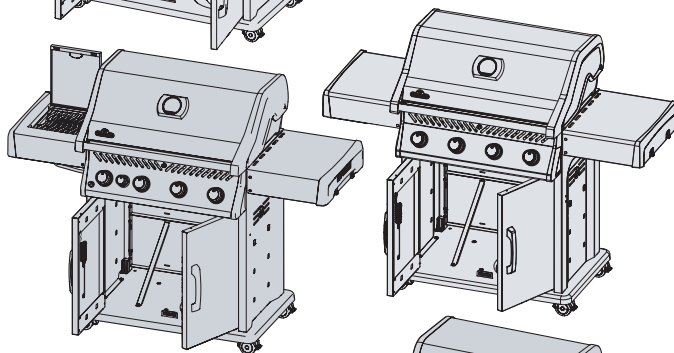

RXT425SIB-1
RXT425-1