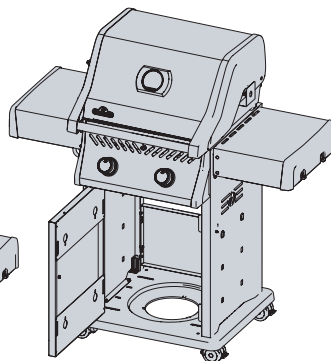

R365SB-1 R365-1

1-866-820-8686

grills@napoleon.com

www.napoleon.com

WOLF STEEL Ltd.
214 Bayview Drive, Barrie
Ontario, Canada. L4N 4Y8