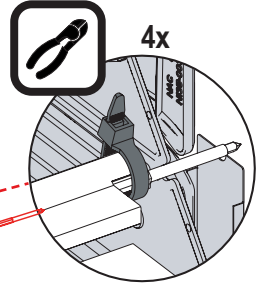

B

825

- 7x
- 1x
- 1x
- 2x
- 2x
- 5x
- 1x
- 1x