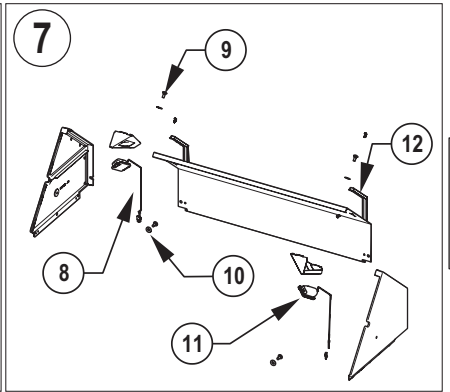

Item	Part #	PRO500-3
100	N555-0091	x
101	N570-0042	x
102	N335-0098-M02	x
103	S83012	x
104	N240-0026	x
105	N325-0064	x
106	N710-0063	x
107	S81005	x
108	N570-0076	x
109	N120-0033-GY0TX	x
110	N325-0063	x
111	N570-0038	x
112	N010-0998-SER	x
113	N080-0358	x
114	N450-0025	x
115	N555-0039	x
116	N370-0136	x

Accessories Parts List / Liste des pièces accessoires / Lista de piezas de accesorios

	Description / La description / Descripción	PRO500-3
62050	Burner & Jetfire Maintenance Kit / trousse d'entretien pour brûleur et système jetfire / kit de mantenimiento de quemadores y JETFIRE	ac
61500	Cover / Housse / Funda de la Parrilla	ac
56040	Cast Iron Griddle / Plaque de Cuisson en Fonte / Plancha de hierro fundido	ac
67732	Charcoal Tray / Support à Charbon / Bandeja para Carbón	ac
62023	Grease Trays Foil (3 pieces) / Ensemble de 3 Récipients à Graisse Foil / Bandejas Desechables Para Grasa (3 piezas)	ac
S82004	Caster Kit / Kit de Roulettes / Kit de Ruedas	ac

x- standard part
p- propane
n- natural
ac- accessory

x- standard
p- propane
n- gas naturel
ac- accessoire

x- standard
p- propano
n- gas natural
ac- accesorio