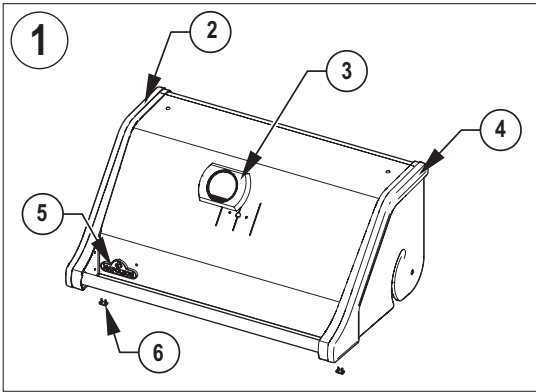

Item	Part #	PRO500-3
100	N555-0091	x
101	N570-0042	x
102	N335-0098-M02	x
103	S83012	x
104	N240-0026	x
105	N325-0064	x
106	N710-0063	x
107	S81005	x
108	N570-0076	x
109	N120-0033-GY0TX	x
110	N325-0063	x
111	N570-0038	x
112	N010-0998-SER	x
113	N080-0358	x
114	N450-0025	x
115	N555-0039	x
116	N370-0136	x

Accessories Parts List / Liste des pièces accessoires / Lista de piezas de accesorios

	Description / La description / Descripción	PRO500-3
62050	Burner & Jetfire Maintenance Kit / trousse d'entretien pour brûleur et système jetfire / kit de mantenimiento de quemadores y JETFIRE	ac
61500	Cover / Housse / Funda de la Parrilla	ac
56040	Cast Iron Griddle / Plaque de Cuisson en Fonte / Plancha de hierro fundido	ac
67732	Charcoal Tray / Support à Charbon / Bandeja para Carbón	ac
62023	Grease Trays Foil (3 pieces) / Ensemble de 3 Récipients à Graisse Foil / Bandejas Desechables Para Grasa (3 piezas)	ac
S82004	Caster Kit / Kit de Roulettes / Kit de Ruedas	ac

x- standard part
p- propane
n- natural
ac- accessory

x- standard
p- propane
n- gas naturel
ac- accessoire

x- standard
p- propano
n- gas natural
ac- accesorio