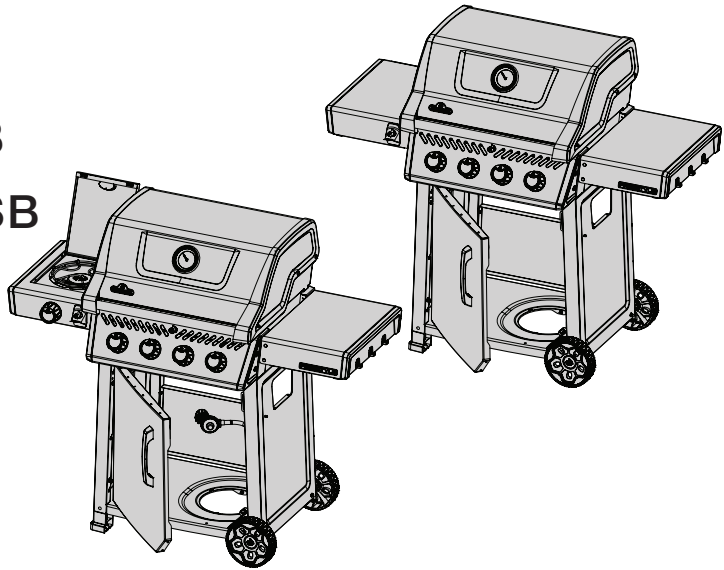

F425

F425SB

F425DSB