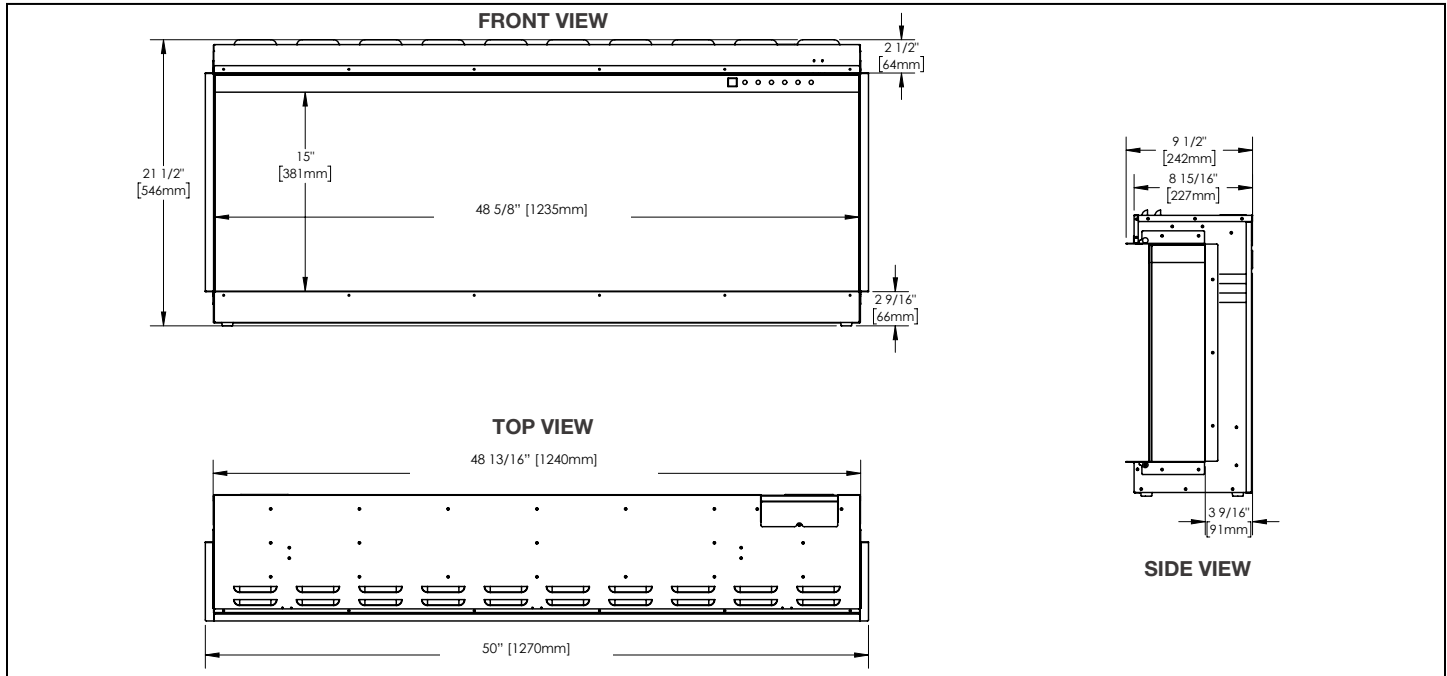

## Specifications

Model	BTU	Width	Height	Depth	Viewing Area
NEFB50H-3SV	5000/10000	50	21 1/2	9 1/2	48 5/8 x 15

## Dimensions