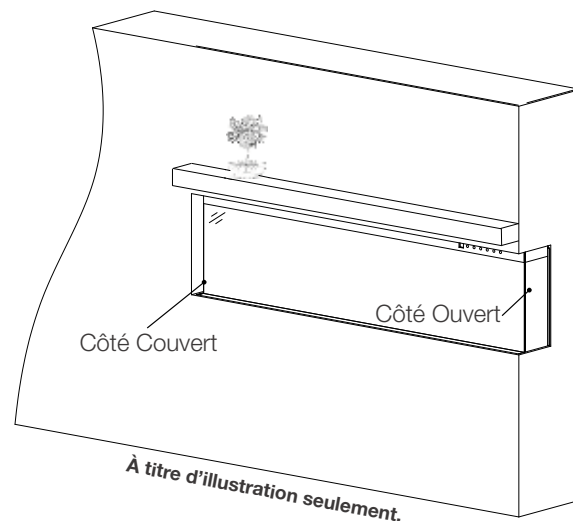

## Dimensions

Votre appareil est capable de trois configurations d'installations uniques: **trois côtés de visionnage, deux-côtés de visionnage, et un côté de visionnage.**

À titre d'illustration seulement.

### Installation avec Trois Côtés de Visionnage

- Appareil est complètement encastré dans le mur avec les deux côtés ouverts
- Vue frontale, et vue des côtés gauche **et** droit

### Installation avec Deux Côtés de Visionnage

- Appareil est complètement encastré dans le mur avec un côté ouvert
- Vue frontale **et** vue de côté gauche/droit, en fonction des côtés ouverts/couverts désirés