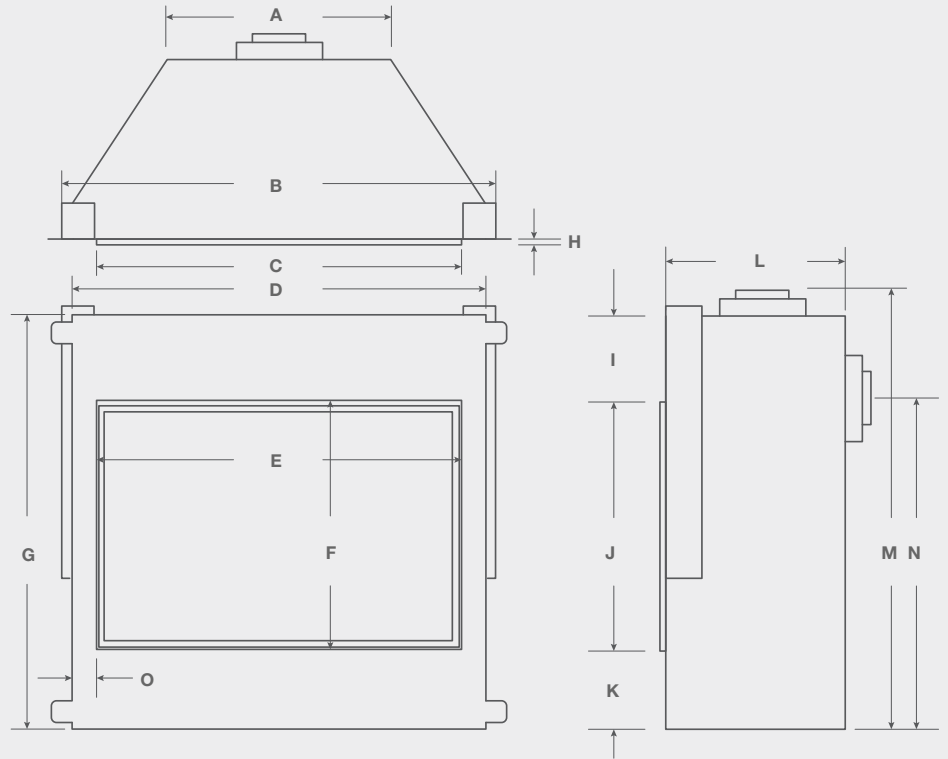

DELRAY SQUARE DIMENSIONS

	A	B	C	D	E	F	G	H	I	J	K	L	M	N	O
DRSQ38	20³/₄	39¹/₁₆	33³/₄	38	33¹/₁₆	22⁷/₈	38	1/2	8³/₄	22¹/₁₆	7¹/₄	16¹/₂	40⁵/₁₆	30¹/₂	2¹/₈