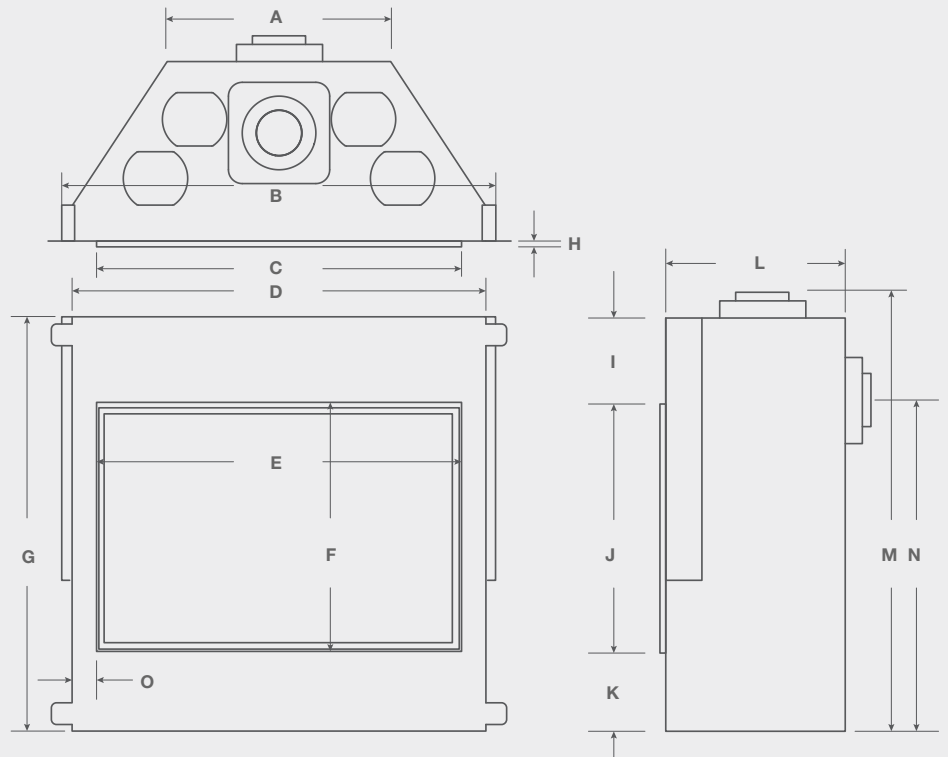

DELRAY SQUARE DIMENSIONS

	A	B	C	D	E	F	G	H	I	J	K	L	M	N	O
DRSQ42	20⁵/₈	43¹/₁₆	37³/₄	42	37¹/₁₆	26⁷/₈	43³/₁₆	1/2	9	26¹⁵/₁₆	7¹/₄	19¹/₂	45	34⁹/₁₆	2¹/₈
DRSQ46	22³/₄	47¹⁵/₁₆	41³/₄	46	41¹/₁₆	30⁷/₈	47³/₁₆	1/2	8¹/₁₆	30¹⁵/₁₆	7¹/₄	21	49¹/₁₆	38¹/₂	2¹/₈