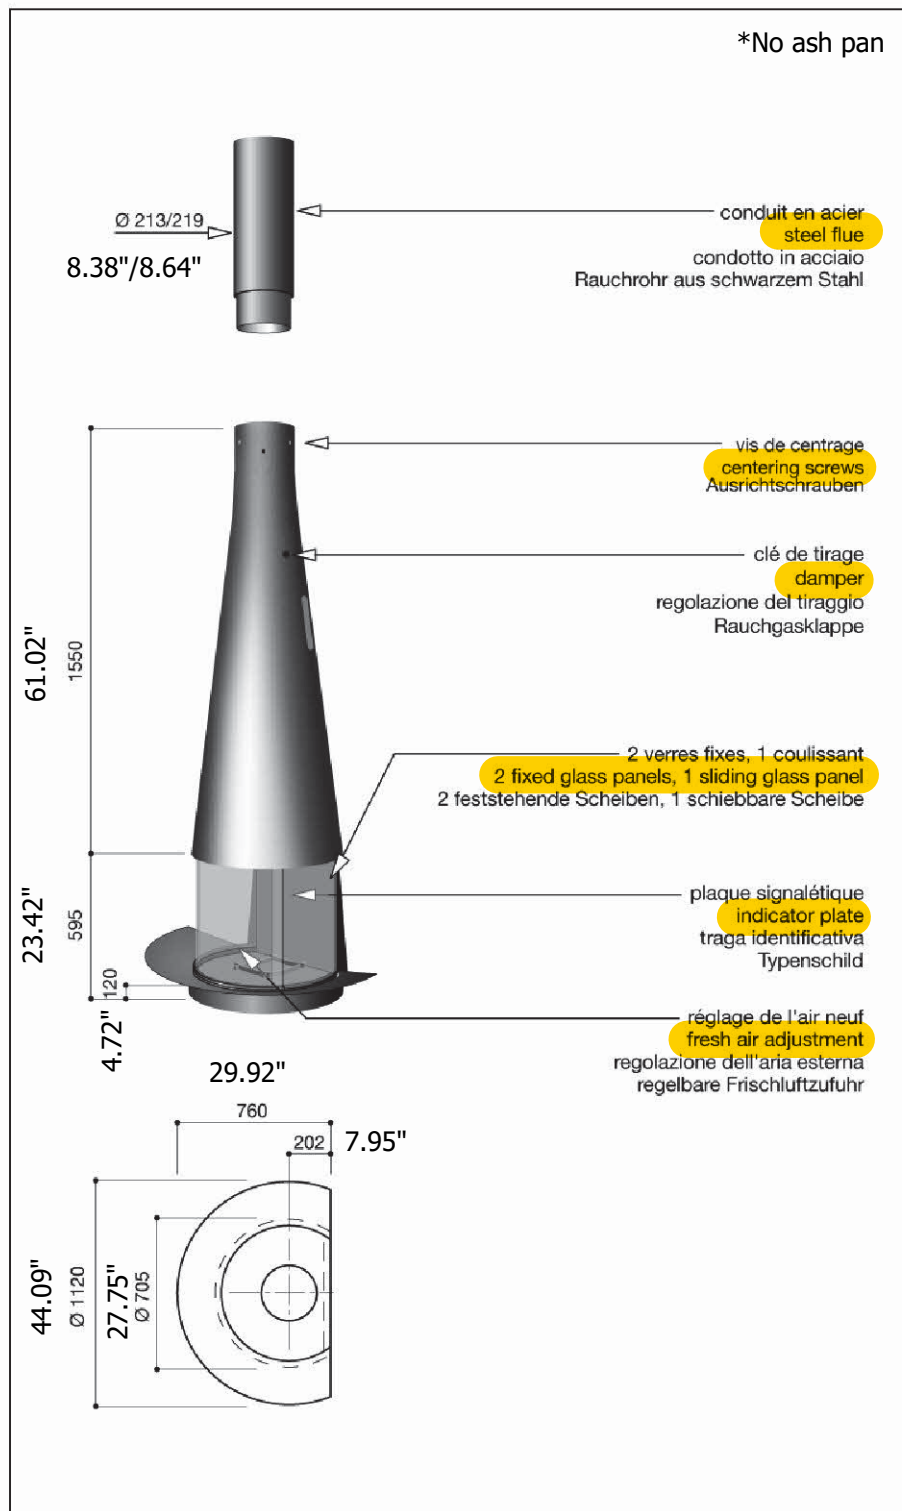

Atelier Dominique Imbert s.a.s
34380 Viols le fort - France
téléphone : +33 (0)4 67 55 01 93
télécopie : +33 (0)4 67 55 77 77
info@focus-creation.com
<http://www.focus-creation.com>