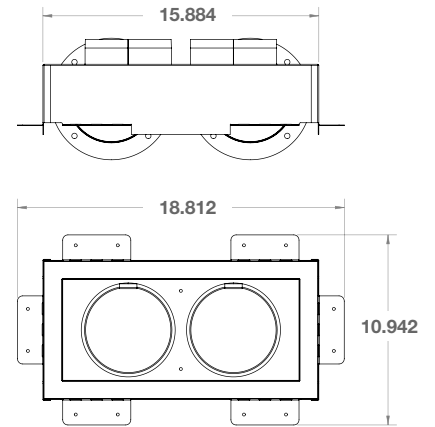

# Cool Wall Advantage Dimensions

TV kit plenum dimensions

Sidewall kit plenum dimensions

DIMENSIONS									
	A	B	C	D	E	F	G	H	I
36"	39 <sup>13</sup> / <sub>16</sub> "	38 <sup>7</sup> / <sub>8</sub> "	3"	1 <sup>1</sup> / <sub>2</sub> "	N/A	2"	9 <sup>5</sup> / <sub>16</sub> "	N/A	7 <sup>1</sup> / <sub>16</sub> "
48"	51 <sup>7</sup> / <sub>8</sub> "	50 <sup>7</sup> / <sub>8</sub> "	3"	1 <sup>1</sup> / <sub>2</sub> "	30 <sup>1</sup> / <sub>2</sub> "	2"	9 <sup>5</sup> / <sub>16</sub> "	21"	7 <sup>1</sup> / <sub>16</sub> "
63"	66 <sup>1</sup> / <sub>16</sub> "	65 <sup>1</sup> / <sub>16</sub> "	3"	1 <sup>1</sup> / <sub>2</sub> "	38 <sup>3</sup> / <sub>16</sub> "	2"	9 <sup>5</sup> / <sub>16</sub> "	21"	6 <sup>5</sup> / <sub>16</sub> "
72"	75 <sup>13</sup> / <sub>16</sub> "	74 <sup>13</sup> / <sub>16</sub> "	3"	1 <sup>1</sup> / <sub>2</sub> "	39 <sup>7</sup> / <sub>16</sub> "	2"	9 <sup>5</sup> / <sub>16</sub> "	21"	7 <sup>1</sup> / <sub>16</sub> "