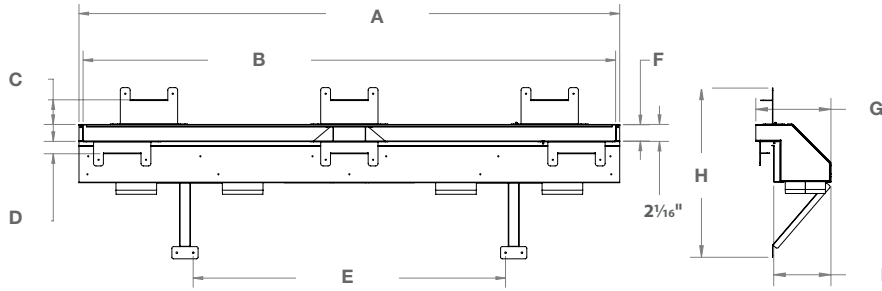

# Cool Wall Advantage Dimensions

TV kit plenum dimensions

Sidewall kit plenum dimensions

DIMENSIONS									
	A	B	C	D	E	F	G	H	I
36"	39 <sup>13</sup> / <sub>16</sub> "	38 <sup>7</sup> / <sub>8</sub> "	3"	1 <sup>1</sup> / <sub>2</sub> "	N/A	2"	9 <sup>5</sup> / <sub>16</sub> "	N/A	7 <sup>1</sup> / <sub>16</sub> "
48"	51 <sup>7</sup> / <sub>8</sub> "	50 <sup>7</sup> / <sub>8</sub> "	3"	1 <sup>1</sup> / <sub>2</sub> "	30 <sup>1</sup> / <sub>2</sub> "	2"	9 <sup>5</sup> / <sub>16</sub> "	21"	7 <sup>1</sup> / <sub>16</sub> "
63"	66 <sup>1</sup> / <sub>16</sub> "	65 <sup>1</sup> / <sub>16</sub> "	3"	1 <sup>1</sup> / <sub>2</sub> "	38 <sup>3</sup> / <sub>16</sub> "	2"	9 <sup>5</sup> / <sub>16</sub> "	21"	6 <sup>5</sup> / <sub>16</sub> "
72"	75 <sup>13</sup> / <sub>16</sub> "	74 <sup>13</sup> / <sub>16</sub> "	3"	1 <sup>1</sup> / <sub>2</sub> "	39 <sup>7</sup> / <sub>16</sub> "	2"	9 <sup>5</sup> / <sub>16</sub> "	21"	7 <sup>1</sup> / <sub>16</sub> "