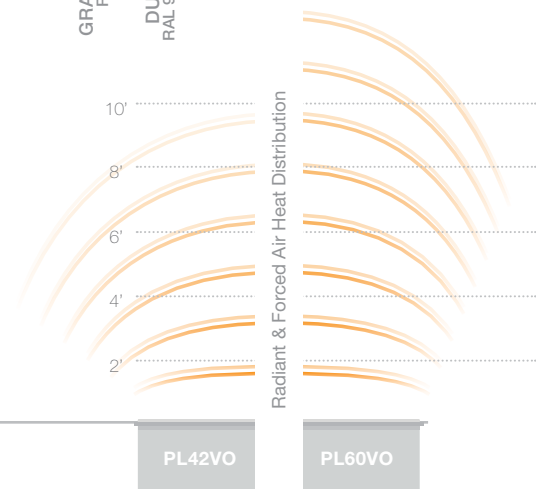

	PL42VO		PL60VO	
	UNIT	FRAM.	UNIT	FRAM.
F.WIDTH	29½	42	33½	66
B.WIDTH	19⅞	42	23⅞	66
HEIGHT	20	32½	23¾	29¼
DEPTH	13½	14¾	14½	14¾
VIEWING	24¼ x 14½		28¾ x 18⅞	

Standard

- Concealed burner with Quartz firebeads
- Built in fan system
- Safety screen

DUNE
RAL 9002

BTU LISTING

PL42VO* / 28,000
PL60VO* / 47,000

MAHANA DIMENSIONS

	A	B	C	D	E	F	G	H	I	J	K
PL42VO	39 ³ / ₈	43 ³ / ₈	42	28	6 ³ / ₈	37 ¹ / ₄	39 ³ / ₈	22 ¹ / ₄	26 ⁷ / ₈	51 ⁵ / ₈	34 ³ / ₈
PL60VO	63 ³ / ₈	67 ³ / ₈	66	28 ⁵ / ₈	4 ⁷ / ₈	61 ¹ / ₄	63 ³ / ₈	22 ³ / ₈	27 ¹ / ₄	76 ⁵ / ₈	35 ³ / ₈