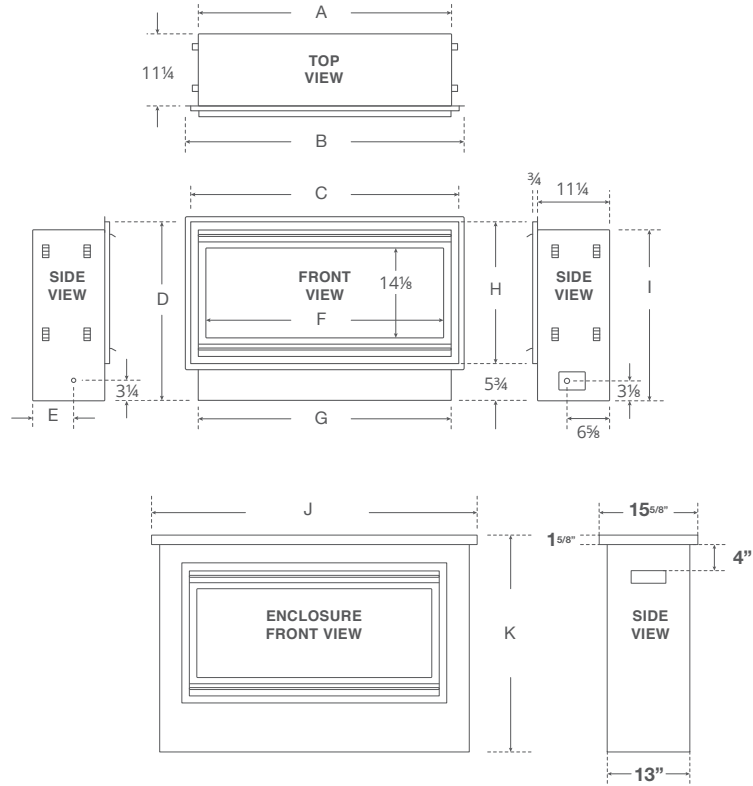

SPEC SHEET

Mahana

PL60VO

MONTIGO®

OUTDOOR GAS FIREPLACE

DIMENSIONS

PART	ACTUAL	FRAMING
FRONT WIDTH	66"	66"
BACK WIDTH	63¾"	66"
HEIGHT	28¾"	29¼"
DEPTH	11¼"	14¾"
VIEWING AREA	61¼" X 14¾"	N/A

	A	B	C	D	E	F	G	H	I	J	K
PL42VO	39¾"	43¾"	42"	28"	6¾"	37¼"	39¾"	22¼"	267⁄8"	51¾"	34¾"
PL60VO	63¾"	67¾"	66"	28¾"	4¾"	61¼"	63¾"	22¾"	27¼"	76¾"	35¾"