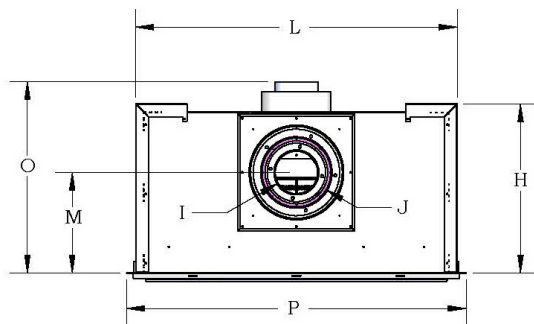

Dimensions

Unit Dimensions

	A	B	C	D	E	F	G	H	I	J	K	L	M	N	O	P	Q	R	S	T
PL38DF P38DF	37¼"	29½"	35¼"	19¾"	4¾"	5½"	33¾"	19½"	5"	8"	26¾"	35½"	11¾"	36¾"	22¾"	39¼"	20¼"	37¼"	17½"	33¼"
PL42DF P42DF	42"	30½"	39½"	20¼"	4¾"	5½"	34¾"	20¾"	5"	8"	27¾"	39¾"	12¾"	37¾"	23¾"	43¾"	21¼"	41½"	18¾"	37½"
PL52DF P52DF	52"	33¼"	47"	21¾"	6"	5¾"	36¾"	22¾"	5"	10"	28¾"	47¾"	14¾"	39"	25¼"	53¾"	22¾"	49¼"	19¾"	45"

Top View

Left Side View

Front View

Right Side View

Framing Dimensions

Framing Dimensions

Model#	U	V	W	X	Y	Z
PL38DF P38DF	53¾"	37¾"	78¼"	20¾"	34¾"	41¼"
PL42DF P42DF	58½"	42"	82¾"	21¾"	35"	42"
PL52DF P52DF	64¾"	52"	91¾"	24½"	37½"	43"