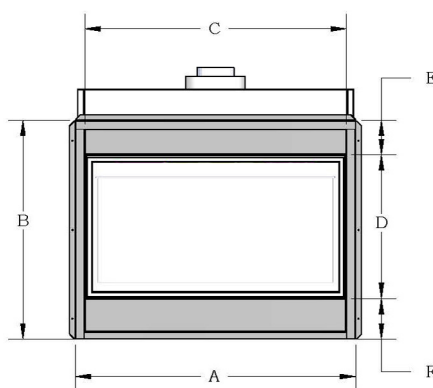

Dimensions

Unit Dimensions

	A	B	C	D	E	F	G	H	I	J	K	L	M	N	O	P	Q	R	S	T
PL38DF P38DF	37¼"	29½"	35¼"	19¾"	4¾"	5½"	33¾"	19½"	5"	8"	26¾"	35½"	11¾"	36¾"	22¾"	39¼"	20¼"	37¼"	17½"	33¼"
PL42DF P42DF	42"	30½"	39½"	20¼"	4¾"	5½"	34¾"	20¾"	5"	8"	27¾"	39¾"	12¾"	37¾"	23¾"	43¾"	21¼"	41½"	18¾"	37½"
PL52DF P52DF	52"	33¼"	47"	21¾"	6"	5¾"	36¾"	22¾"	5"	10"	28¾"	47¾"	14¾"	39"	25¼"	53¾"	22¾"	49¼"	19¾"	45"

Top View

Left Side View

Front View

Right Side View

Framing Dimensions

Framing Dimensions

Model#	U	V	W	X	Y	Z
PL38DF P38DF	53¾"	37¾"	78¼"	20¾"	34¾"	41¼"
PL42DF P42DF	58½"	42"	82¾"	21¾"	35"	42"
PL52DF P52DF	64¾"	52"	91¾"	24½"	37½"	43"