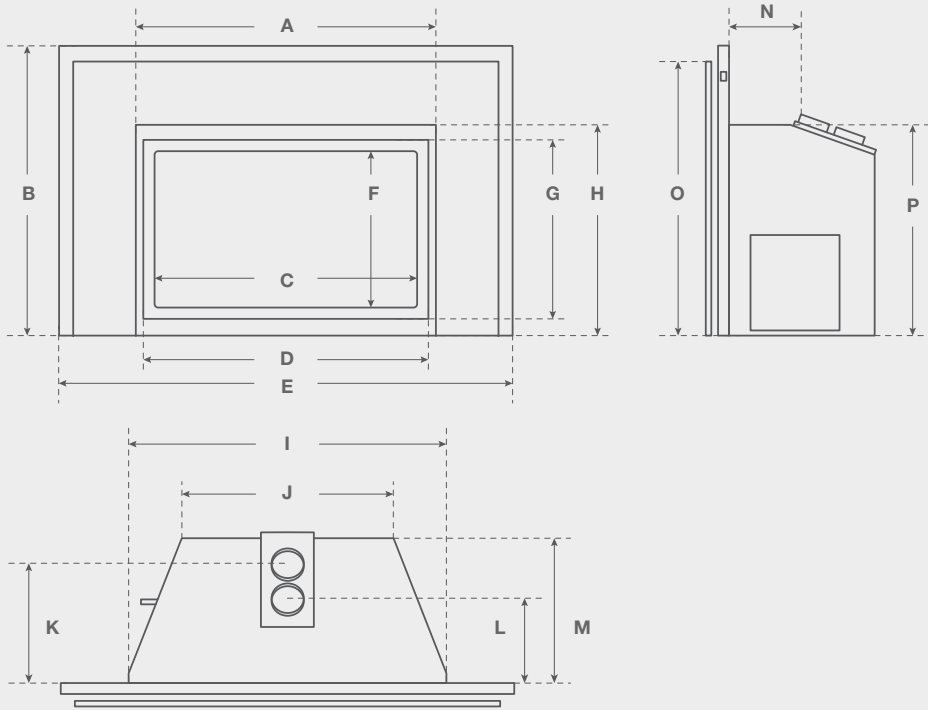

ILLUME DIMENSIONS

	A	B	C	D	E	F	G	H	I	J	K	L	M	N	O	P
30FID	27$\frac{3}{4}$	26$\frac{7}{8}$	24$\frac{1}{4}$	26$\frac{1}{4}$	42	14$\frac{1}{4}$	16$\frac{5}{8}$	19$\frac{1}{2}$	29$\frac{1}{2}$	19$\frac{7}{8}$	11$\frac{1}{4}$	8	13$\frac{1}{2}$	6$\frac{3}{4}$	25$\frac{3}{8}$	20
34FID	31$\frac{3}{4}$	31	28	38$\frac{3}{8}$	46$\frac{1}{2}$	17$\frac{1}{2}$	20$\frac{1}{8}$	23$\frac{3}{8}$	33$\frac{1}{2}$	23$\frac{3}{8}$	12$\frac{3}{8}$	8$\frac{5}{8}$	15	6$\frac{3}{4}$	29$\frac{1}{2}$	23$\frac{3}{4}$