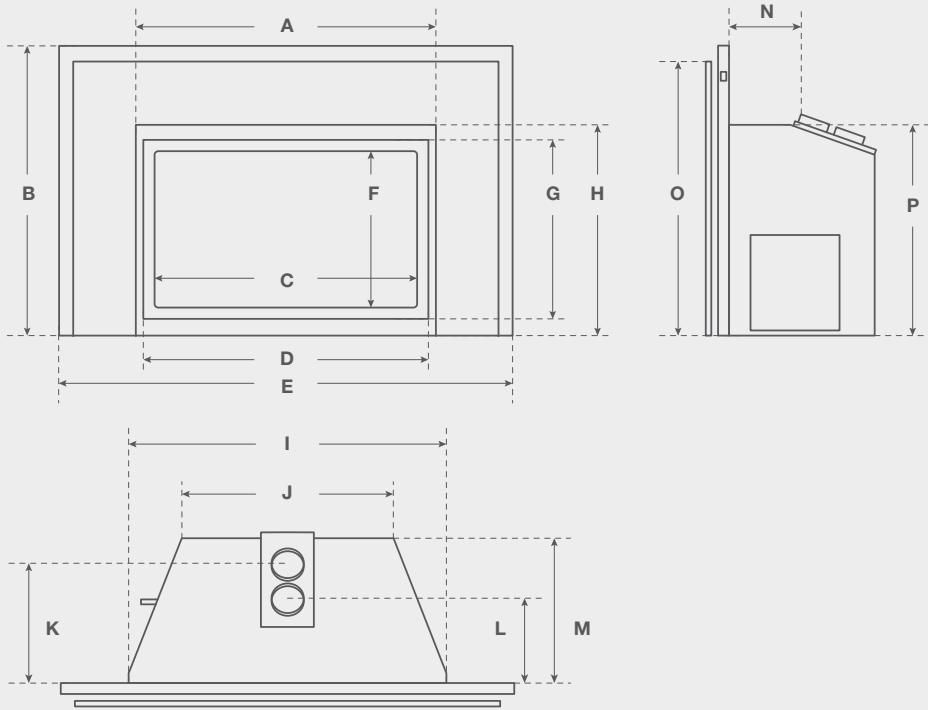

QUICK DIMENSIONS

| | 30FID | | 34FID | |
|---------|-----------|-------|-----------|-------|
| | UNIT | FRAM. | UNIT | FRAM. |
| F.WIDTH | 29½ | N/A | 33½ | N/A |
| B.WIDTH | 19¾ | N/A | 23¾ | N/A |
| HEIGHT | 20 | N/A | 23¾ | N/A |
| DEPTH | 13½ | N/A | 14½ | N/A |
| VIEWING | 24¼ x 14½ | | 28¾ x 18¾ | |

[‡]Standard on all inserts
[†]Must order a liner to complete order

ILLUME DIMENSIONS

| | A | B | C | D | E | F | G | H | I | J | K | L | M | N | O | P |
|-------|-----|-----|-----|-----|-----|-----|-----|-----|-----|-----|-----|----|-----|----|-----|-----|
| 30FID | 27¾ | 26⅞ | 24¼ | 26¼ | 42 | 14¼ | 16⅞ | 19½ | 29½ | 19⅞ | 11¼ | 8 | 13½ | 6¾ | 25⅞ | 20 |
| 34FID | 31¾ | 31 | 28 | 38⅞ | 46½ | 17½ | 20⅞ | 23¾ | 33½ | 23⅞ | 12⅞ | 8⅞ | 15 | 6¾ | 29½ | 23¾ |