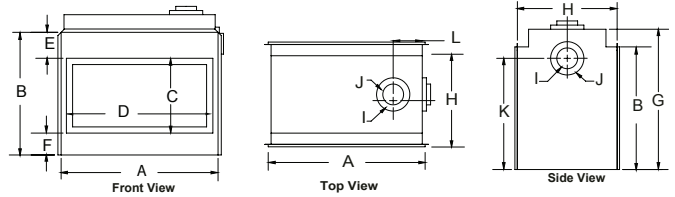

## Direct Vent - Flush Face Multi Sided Fireplace

Unit Dimensions

	A	B	C	D	E	F	G	H	I	J	K	L
L38DF-ST	37 $\frac{3}{4}$ "	29 $\frac{1}{2}$ "	18"	35 $\frac{1}{4}$ "	6 $\frac{1}{4}$ "	5 $\frac{1}{4}$ "	33 $\frac{3}{4}$ "	24"	5"	8"	26 $\frac{3}{4}$ "	7"
L42DF-ST	42"	30 $\frac{1}{2}$ "	19"	39 $\frac{1}{2}$ "	6 $\frac{1}{4}$ "	5 $\frac{1}{4}$ "	34 $\frac{3}{4}$ "	24"	5"	8"	27 $\frac{3}{4}$ "	7"