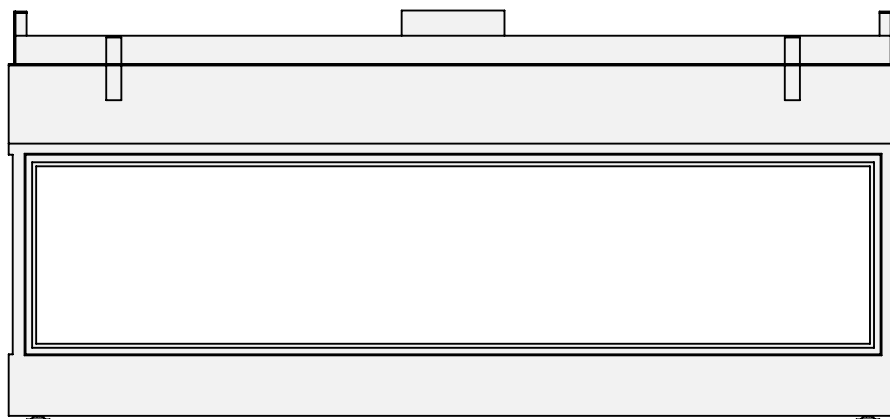

belfires

Barbas Bellfires B.V.
 Hallenstraat 17
 5531 AB Bladel
 The Netherlands
 www.barbasbellfires.com

Name: **HBXXL-3 hidden door**

Modifications reserved

Scale: **1:15**
 Unit: **mm**

Version: **0**

belfires